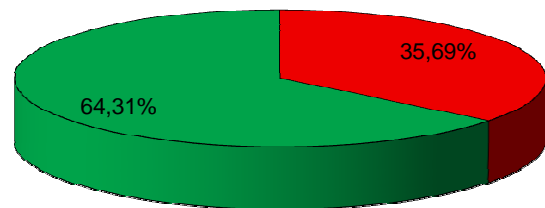

ELEZIONI COMUNALI DEL 25 MAGGIO 2014

LISTE E CANDIDATI		VOTI VALIDI		1	2	3	4	5	6	7	8	9	
				ZOGNO	ZOGNO	ZOGNO	ZOGNO	STABELLO	POSCANTE	AMBRIA SPINO	ENDENNA	SOMEND.	
1	ZOGNO INCOMUNE	Musitelli Maria Elisabetta	1.885	35,69%	235	288	295	265	89	180	189	243	101
2	LEGA NORD	Ghisalberti Giuliano Gianpietro	3.397	64,31%	384	513	456	431	257	367	334	421	234
TOTALE VOTI VALIDI			5.282		619	801	751	696	346	547	523	664	335
SCHEDE BIANCHE			95		14	17	7	12	2	10	12	19	2
SCHEDE NULLE			117		16	20	6	9	15	13	17	11	10
TOTALE VOTANTI			5.494		649	838	764	717	363	570	552	694	347

■ ZOGNO INCOMUNE

■ LEGA NORD